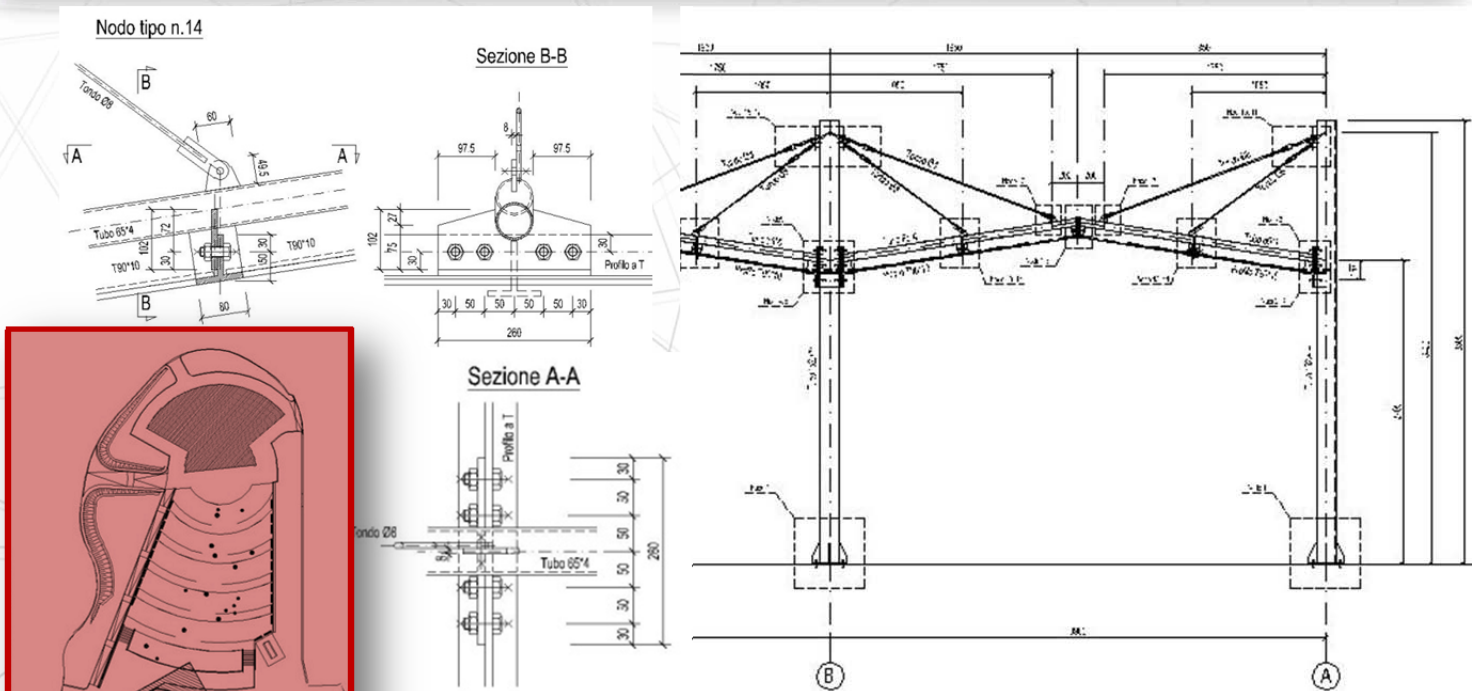

MILANO 2015

COMMITTENTE:

Metropolitana Milanese S.p.A.

PROGETTO:

Nuove Pensiline di copertura ricovero biciclette

LUOGO:

Rho Fiera Expo

PRESTAZIONI:

Collaborazione alla progettazione esecutiva strutturale in carpenteria metallica di due nuove pensiline di copertura posteggio biciclette ingresso Expo Triulza.

Area interessata 500mq circa

ANNO:

2015

Vertical text on the right side of the page, listing various services and industries: