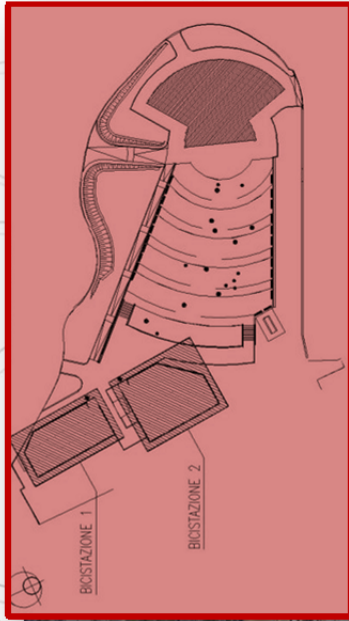

MILANO 2015

COMMITTENTE:

Metropolitana Milanese S.p.A.

PROGETTO:

Nuove Pensiline di copertura ricovero biciclette

LUOGO:

Rho Fiera Expo

PRESTAZIONI:

Collaborazione alla progettazione esecutiva strutturale in carpenteria metallica di due nuove pensiline di copertura posteggio biciclette ingresso Expo Triulza.

Area interessata 500mq circa

ANNO:

2015

Vertical text on the right side of the page, listing various services and industries: