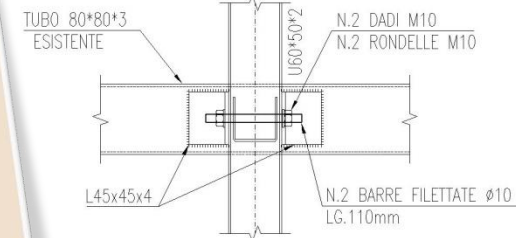

Pianificazione
Territorio
Religiosa
Culturale
Petrolchimico
Accoglienza
Ambientali
Industriale
Produzione
FARMACEUTICA
IDRAULICHE
RIGUALIFICAZIONE URBANA
PUBBLICA E DI SERVIZIO
COMMERCIALE
DEPURAZIONE
SOTTOSERVIZI
SANITARIA
TURISTICA
RESIDENZIALE
Edilizia