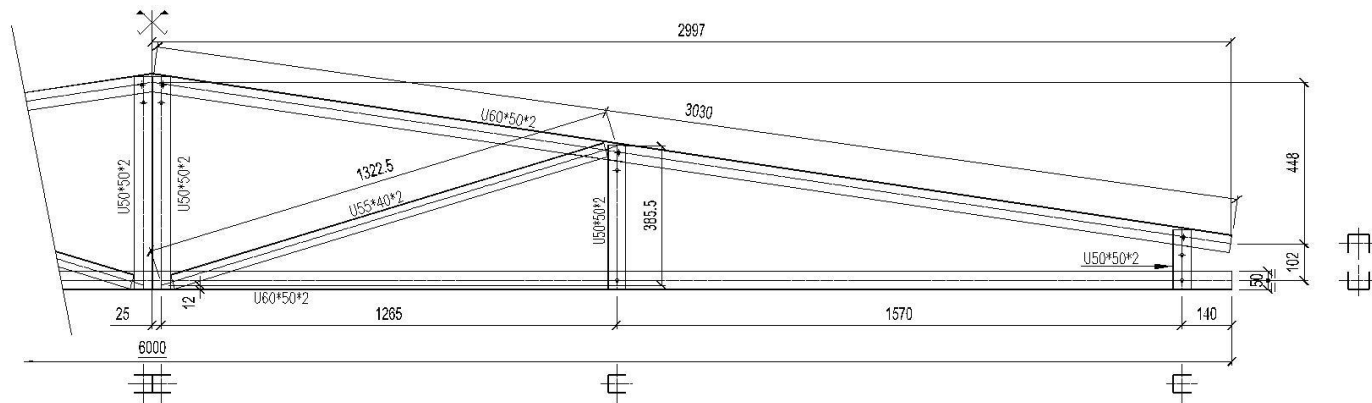

Rho Fiera Expo

**PRESTAZIONI:**

Progettazione esecutiva strutturale in carpenteria metallica di nuove coperture per Food Truck all'interno del sito Expo 2015

**ANNO:**

2015

0179-M-15-011-423

DETTAGLIO CAPRIATA

SCALA 1:10

**Pianificazione**  
 Territorio  
 Religiosa  
 Culturale  
 Petrolchimico  
 Accoglienza  
 Ambientali  
 Industriale  
 Produzione  
 FARMACEUTICA  
 IDRAULICHE  
 RIGUALIFICAZIONE URBANA  
 PUBBLICA E DI SERVIZIO  
 COMMERCIALE  
 DEPURAZIONE  
 SOTTOSERVIZI  
 SANITARIA  
 TURISTICA  
 RESIDENZIALE  
 Edilizia