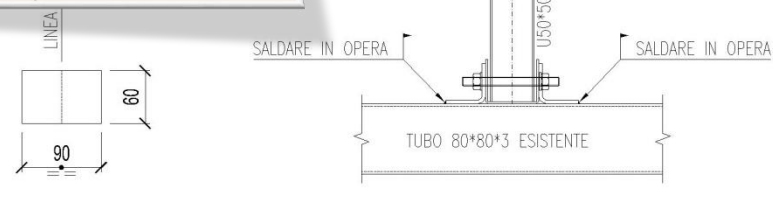

Pianificazione
Territorio
Religiosa
Culturale
Petrolchimico
Accoglienza
Ambientali
Industriale
Produzione
FARMACEUTICA
IDRAULICHE
RIGUALIFICAZIONE URBANA
PUBBLICA E DI SERVIZIO
COMMERCIALE
DEPURAZIONE
SOTTOSERVIZI
SANITARIA
TURISTICA
RESIDENZIALE
Edilizia