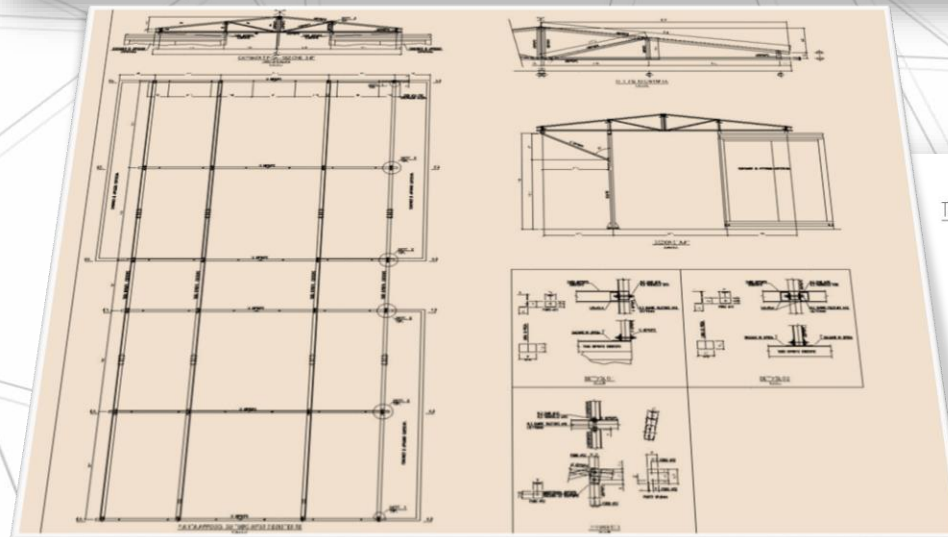

Rho Fiera Expo

**PRESTAZIONI:**

Progettazione esecutiva strutturale in carpenteria metallica di nuove coperture per Food Truck all'interno del sito Expo 2015

**ANNO:**

2015

0179-M-15-011-423

DETTAGLIO CAPRIATA

SCALA 1:10

**Pianificazione**  
 Territorio  
 Religiosa  
 Culturale  
 Petrolchimico  
 Accoglienza  
 Ambientali  
 Industriale  
 Produzione  
 FARMACEUTICA  
 IDRAULICHE  
 RIGUALIFICAZIONE URBANA  
 PUBBLICA E DI SERVIZIO  
 COMMERCIALE  
 DEPURAZIONE  
 SOTTOSERVIZI  
 SANITARIA  
 TURISTICA  
 RESIDENZIALE  
 Edilizia